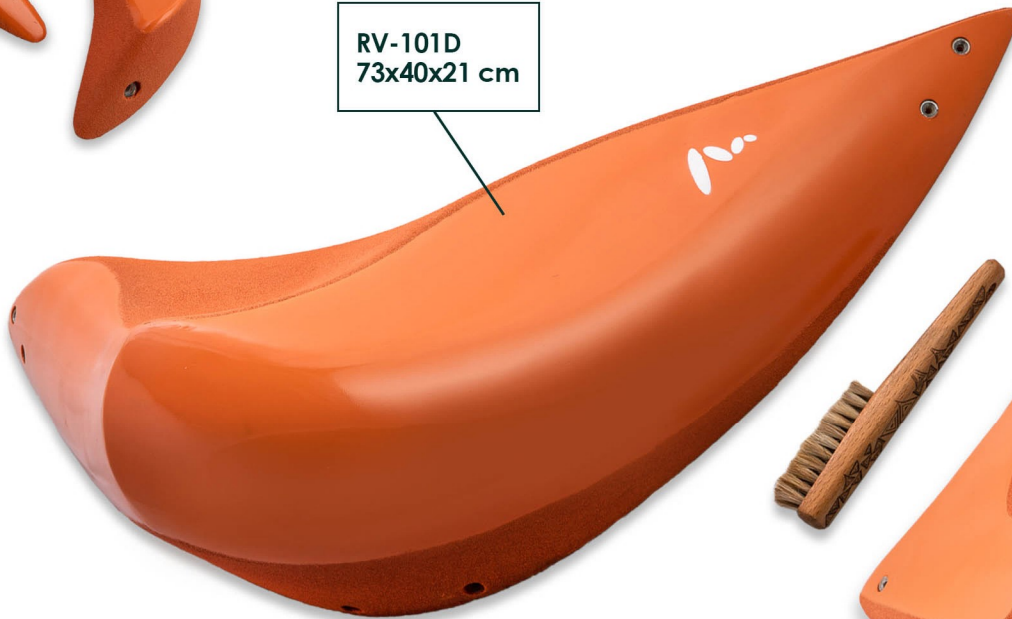

# TICKS

RV Series (D-Tag)

RV-094D  
21x12x6 cm

RV-094D  
21x12x6 cm

RV-102D  
82x45x14 cm

RV-101D  
73x40x21 cm

RV-100D  
66x37x16 cm

ZooMit+